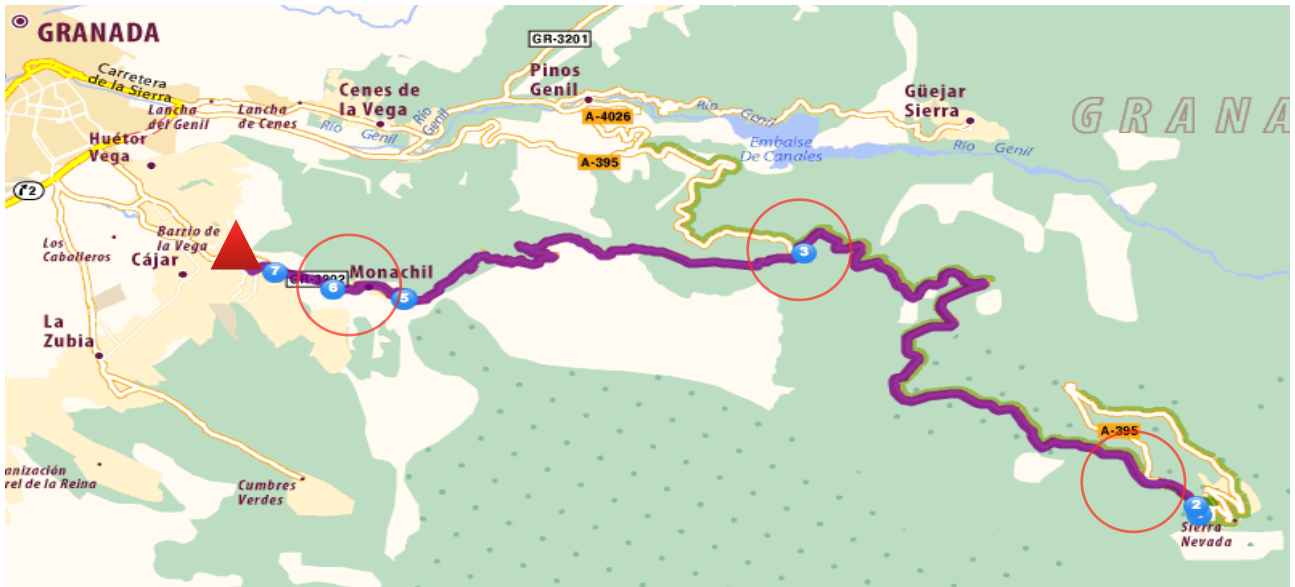

**HOJA DE RUTA: PRADOLLANO - HOTEL ALICIA CAROLINA\*\* (25 kilometros - 30 min. aprox)**

**A-395** Tomar la salida dirección Granada: izquierda.

Seguir a la izquierda :A-395 por la Carretera de el Purche

Atravesar Monachil y Continuar en: Carretera GR-3202 a Granada

Llegada: Monachil, Calle Granada 1 **HOTEL ALICIA CAROLINA\*\***